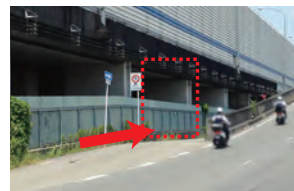

③へ進んでください。

■車でお越しの場合

名神高速道路をご利用の場合

国道171号(高槻方面)へ進行して頂き、
名神茨木IC西交差点(ガソリンスタンドの前)より右折

①曲がって頂いた後、
左側の側道に入ってください。

②側道に入った後、
とまれを右折してください。

③右折後、電柱を更に右折してください。

④右折後まっすぐ進行してください。

⑤トラスト 大阪本社に到着

国道171号(箕面方面)からの来られる場合

郡4丁目、名神茨木IC西交差点(ガソリンスタンドの前)より左折

駐車可能台数: 8台